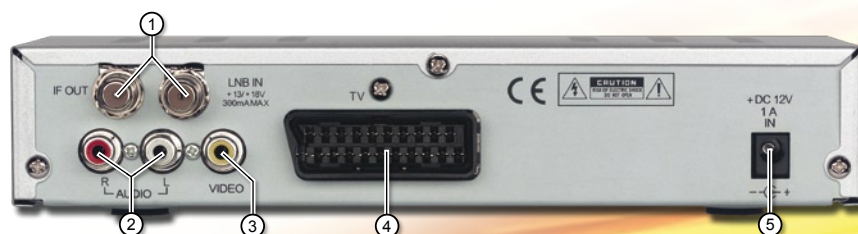

### TECHNISCHE AUSSTATTUNG:

- 800 Seiten Super Fast Videotext
- 4500 Programmspeicherplätze
- Eingebauter Sat-Finder optisch + akustisch
- Digital Tuner mit Durchschleiffunktion
- Mehrsprachiges Bildschirmmenü
- 8-fach Multifunktions Timer
- DiSEqC 1.2 Steuerung
- Go-to-X Funktion
- EPG Elektronischer Programmführer
- Kindersicherung
- Timer über EPG programmierbar
- Formatumschaltung 4:3 / 16:9 Letterbox
- Automatischer Sendersuchlauf
- Verschiedene Favoritenlisten möglich
- Programm Swap Funktion

- Aktuell vorprogrammiert
- Radioempfang mit Background-Display
- Lautstärkeregelung über Fernbedienung
- Last Station Memory
- 12 Volt Adapterkabel für Zigarettenanzünder
- Software-Update über Satellit Astra 19,2° Ost
- Geeignet für Easy Find Funktion

### ANSCHLÜSSE:

- ① HF Ein- und Ausgang (Loop Through)
- ② Audio Ausgang L+R Cinch (Stereo)
- ③ 1 x Video Ausgang analog
- ④ 1 x Scart-Anschluss
- ⑤ 230/12-Volt-Anschluss für externes Netzteil

Artikel-Nr.: B2000